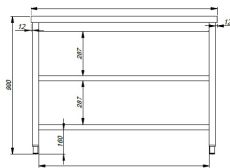

600 WORKTABLE 2 SHELVES 700

€570.00

SKU:

7812.0287

EAN code	7422242869888	Width (mm)	700
Depth (mm)	600	Height (mm)	900
Parcel ready	No	Gross Weight (kg)	35
Brand	COMBISTEEL		