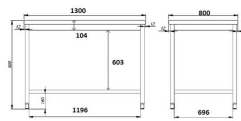

## 800 WORKTABLE OPEN FRAME 1300

€565.00

SKU:

7812.0173

EAN code	7422242865828	Width (mm)	1300
Depth (mm)	800	Height (mm)	900
Parcel ready	No	Gross Weight (kg)	49
Brand	COMBISTEEL		