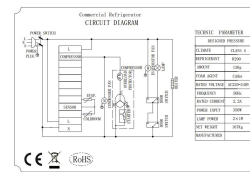

KÜHLSCHRANK RFS 1200 LTR STATISCH

1.785,00 €

SKU:

7950.5205

EAN code	6017431244204	Breite (mm)	1340
Tiefe (mm)	810	Höhe (mm)	2010
Material	Edelstahl 18/8	Material Innenraum	Edelstahl 201
Paketpost	Nein	Bruttogewicht (kg)	182
Spannung (Volt)	230	Frequenz (Hz)	50
Gesamtleistung (kW)	0.35	Kühlmittel	R 290
Temperaturbereich (° C)	+2/+8	Anzahl Roste	6x 2/1 GN
Nutzinhalt (l)	1200	Dim. Innere BxTxH (mm)	1220x680x1390
Beleuchtung	Ja, LED	Art der Kühlung	Statisch mit Lüfter
Abschließbar	Ja	Anzahl der Türen	2
Tür links- / rechtsscharnierend	Links und rechts klappbar	Abtauung	Manuell
Max. Umgebungstemperatur (°C)	32	Isolationsstärke (mm)	60
Leistungsaufnahme (kW/24h)	4,134	Marke	ECOFROST
Kältemittelmenge (gr)	130	Plug-in-bereit	Ja