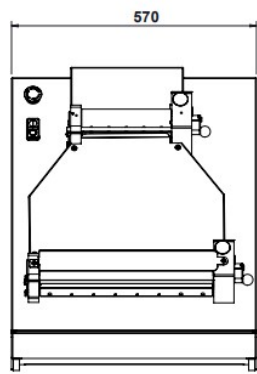

## TEIGAUSSROLLER 40CM

1.485,00 €

SKU:

7073.0125

EAN code	7422242988985	Breite (mm)	540
Tiefe (mm)	610	Höhe (mm)	770
Material	Edelstahl	Farbe	Edelstahl
Paketpost	Nein	Bruttogewicht (kg)	48
Angaben	Rollenlänge: 400 mm. Einstellbare Dicke: bis zu 4 mm	Spannung (Volt)	230
Frequenz (Hz)	50	Gesamtleistung (kW)	0,18
Durchmesser (mm)	200-390	Betrieb	Drehknopf
Marke	COMBISTEEL	Plug-in-bereit	Ja