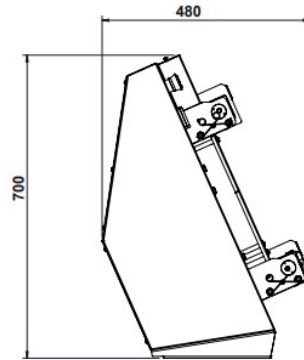

## TEIGAUSSROLLER 40CM

1.485,00 €

SKU:

7073.0125

EAN code	7422242988985	Breite (mm)	540
Tiefe (mm)	610	Höhe (mm)	770
Material	Edelstahl	Farbe	Edelstahl
Paketpost	Nein	Bruttogewicht (kg)	48
Angaben	Rollenlänge: 400 mm. Einstellbare Dicke: bis zu 4 mm	Spannung (Volt)	230
Frequenz (Hz)	50	Gesamtleistung (kW)	0,18
Durchmesser (mm)	200-390	Betrieb	Drehknopf
Marke	COMBISTEEL	Plug-in-bereit	Ja