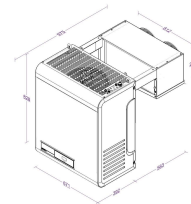

KÜHLAGGREGATE HUCKEPACK 13,2-27,6 M3 MIT ONLINE-ANBINDUNG

4.445,00 €

SKU:

7265.0015

Breite (mm)	671	Tiefe (mm)	975
Höhe (mm)	828	Material	Gegalvaniseerd staal
Farbe	Weiß	Bruttogewicht (kg)	88
Angaben	Kann über Bluetooth mit einer App verbunden werden.	Spannung (Volt)	230
Frequenz (Hz)	50	Gesamtleistung (kW)	0,99
Kühlmittel	R 290	Temperaturbereich (° C)	-5/+10
Kälteleistung (m3)	>13,2-27,6	Betrieb	Touch screen
Einrichtung für Winter anwesend	Nein	Abtauung	Automatisch
Max. Umgebungstemperatur (°C)	32	Kompressor Typ	Hermetisch
Marke	COMBISTEEL		