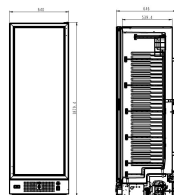

TIEFKÜHLSCHRANK 1 GLASTÜR SCHWARZ 382L

1.920,00 €

SKU:

7464.0064

Lernen Sie unseren beeindruckenden Tiefkühlschrank Schwarz mit 1 Glastür 382L kennen!

Dieser Gefrierschrank kombiniert Übersicht, Präsentation und optimale Leistung. Dank der transparenten Tür, LED-Beleuchtung, eingebauter Lichtleiste und Scheibenheizung ist der Inhalt jederzeit gut sichtbar, während die statische Kühlung für gleichmäßiges Gefrieren Ihrer Produkte sorgt.

Abmessungen: 640x670x1875 mm (BxTxH) –

Leistungsaufnahme: 0,25 kW – Inhalt: 382 Liter – Temperatur: -18/-24°C – Gewicht: 106 kg.

Wichtige Merkmale:

- **Glastür mit LED-Beleuchtung:** Jederzeit klare Sicht auf Ihre Produkte.
- **Scheibenheizung:** Verhindert Kondensation und kann einfach ein- oder ausgeschaltet werden.
- **Statische Kühlung:** Sorgt für gleichmäßiges Gefrieren und erhält die Produktqualität.
- **Inklusive 5 festen Rosten:** Für eine übersichtliche Tiefkühlagerung.
- **Erhältlich in verschiedenen Modellen:** Weiß oder schwarz, mit oder ohne Lichtleiste, passend für unterschiedliche Präsentationsbedürfnisse.

Ob Sie Tiefkühlprodukte präsentieren oder effizient lagern möchten – dieser 382-Liter-Glastür-Gefrierschrank bietet optimale Leistung mit professionellem Look. Bestellen Sie noch heute.

EAN code	7422242946916	Breite (mm)	640
Tiefe (mm)	670	Höhe (mm)	1875
Farbe	Schwarz	Paketpost	Nein
Bruttogewicht (kg)	96	Angaben	Tür mit Fensterheizung
Spannung (Volt)	230	Frequenz (Hz)	50
Gesamtleistung (kW)	0,67	Kühlmittel	R 290
Temperaturbereich (° C)	-18/-24	Anzahl Roste	5x 402x482,5
Nutzhalt (l)	382	Dim. Innere BxTxH (mm)	490x469x1570
Beleuchtung	Ja, LED	Art der Kühlung	Statisch
Abschließbar	Nein	Anzahl der Türen	1
Tür links- / rechtsscharnierend	Rechts	Tür umkehrbar	Nein
Geräuschpegel (dB)	53	Abtauung	Manuell
Max. Umgebungstemperatur (°C)	32	Isolationsstärke (mm)	60
Energie-Effizienzklasse (A/G)	D	Marke	COMBISTEEL
Kältemittelmenge (gr)	110	Klimaklasse	L1
EPREL ID	1189726	Plug-in-bereit	Ja
Selbstschließende Tür	Ja		