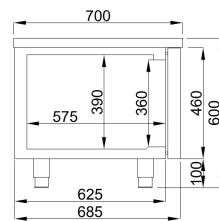

KÜHLTISCH 600 HOCH 4 SCHUBLADEN

4.575,00 €

SKU:

7489.5482

EAN code	6153304113168	Type	Pro Line
Breite (mm)	2130	Tiefe (mm)	700
Höhe (mm)	600	Material	Edelstahl AISI 304
Bruttogewicht (kg)	165	Spannung (Volt)	230
Frequenz (Hz)	50	Gesamtleistung (kW)	0,35
Kühlmittel	R 290	Temperaturbereich (° C)	-2/+8
Inhalt Brutto (Ltr.)	360	Inhalt des GN	1/1
Dim. Innere BxTxH (mm)	1760x562x390	Art der Kühlung	Umluft
Anzahl der Schubladen	4	Geräuschpegel (dB)	40
Abtauung	Automatisch	Max. Umgebungstemperatur (°C)	43
Isolationsstärke (mm)	50	Energie-Effizienzklasse (A/G)	D
Marke	COMBISTEEL	Kältemittelmenge (gr)	80
Plug-in-bereit	Ja		