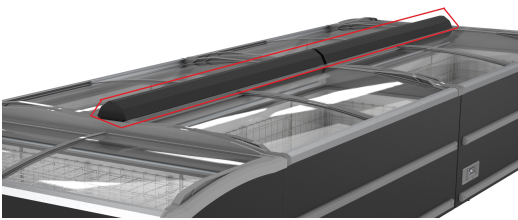

TIEFKÜHLTRUHE VERBINDUNG SCHWARZ 2125

140,00 €

SKU:

7072.9015

EAN code	6153300176143	Breite (mm)	2125
Paketpost	Nein	Angaben	Lieferung ohne Schrauben