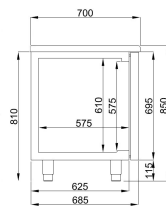

700 KÜHLTISCH 2 TÜREN 4 SCHUBLADEN ENERGY LINE

4.255,00 €

SKU:

7489.5535

EAN code	7422242936917	Type	Energy Line
Breite (mm)	2330	Tiefe (mm)	700
Höhe (mm)	850	Material	Edelstahl 430
Bruttogewicht (kg)	205	Spannung (Volt)	230
Frequenz (Hz)	50	Gesamtleistung (kW)	0,308
Kühlmittel	R 290	Temperaturbereich (° C)	-2/+8
Zahl der Schienen	8	Anzahl Roste	2
Abstand Schienen (mm)	Variabel 40/80/10	Inhalt Brutto (Ltr.)	632
Inhalt des GN	1/1	Art der Kühlung	Umluft
Anzahl der Türen	2	Anzahl der Schubladen	4
Geräuschpegel (dB)	40	Abtauung	Automatisch
Max. Umgebungstemperatur (°C)	43	Isolationsstärke (mm)	50
Energie-Effizienzklasse (A/G)	A	Marke	COMBISTEEL
Plug-in-bereit	Ja	Selbstschließendende Tür	Nein
Selbstschließendende Schublade	Nein		