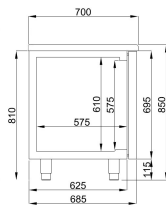

## 700 KÜHLTISCH 4 TÜREN ENERGY LINE

3.230,00 €

SKU:

7489.5510

EAN code	7422242935965	Type	Energy Line
Breite (mm)	2330	Tiefe (mm)	700
Höhe (mm)	850	Material	Edelstahl 430
Bruttogewicht (kg)	205	Spannung (Volt)	230
Frequenz (Hz)	50	Gesamtleistung (kW)	0,308
Kühlmittel	R 290	Temperaturbereich (° C)	-2/+8
Zahl der Schienen	8	Anzahl Roste	2
Abstand Schienen (mm)	Variabel 40/80/10	Inhalt Brutto (Ltr.)	632
Inhalt des GN	1/1	Art der Kühlung	Umluft
Anzahl der Türen	4	Geräuschpegel (dB)	40
Abtauung	Automatisch	Max. Umgebungstemperatur (°C)	43
Isolationsstärke (mm)	50	Energie-Effizienzklasse (A/G)	A
Marke	COMBISTEEL	Plug-in-bereit	Ja
Selbstschließende Tür	Nein		