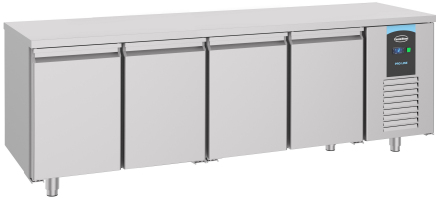

## 700 KÜHLTISCH 4 TÜREN ENERGY LINE

3.230,00 €

SKU:

7489.5510

EAN code	7422242935965	Type	Energy Line
Breite (mm)	2330	Tiefe (mm)	700
Höhe (mm)	850	Material	Edelstahl 430
Bruttogewicht (kg)	205	Spannung (Volt)	230
Frequenz (Hz)	50	Gesamtleistung (kW)	0,308
Kühlmittel	R 290	Temperaturbereich (° C)	-2/+8
Zahl der Schienen	8	Anzahl Roste	2
Abstand Schienen (mm)	Variabel 40/80/10	Inhalt Brutto (Ltr.)	632
Inhalt des GN	1/1	Art der Kühlung	Umluft
Anzahl der Türen	4	Geräuschpegel (dB)	40
Abtauung	Automatisch	Max. Umgebungstemperatur (°C)	43
Isolationsstärke (mm)	50	Energie-Effizienzklasse (A/G)	A
Marke	COMBISTEEL	Plug-in-bereit	Ja
Selbstschließende Tür	Nein		

**ENERG**  
енергия · ενεργεια

COMBISTEEL

7489.5510

ENERGIA · ЕНЕРГИЯ · ΕΝΕΡΓΕΙΑ  
ENERGIJA · ENERGY · ENERGIE  
ENERGI

**481**  
kWh/annum

360 L

- L

5