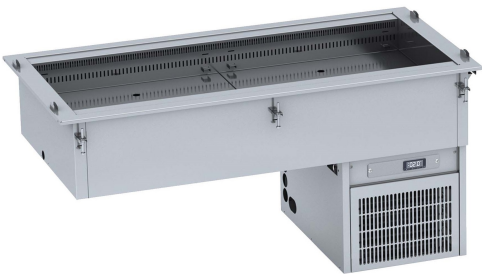

EINBAUKÜHLWANNE UMLUFTKÜHLUNG 5/1 - 160MM

5.685,00 €

SKU:

7495.0085

EAN code	7422242923924	Breite (mm)	1765
Tiefe (mm)	720	Höhe (mm)	677
Paketpost	Nein	Bruttogewicht (kg)	89
Spannung (Volt)	230	Frequenz (Hz)	50/60
Ampere (A)	3,56	Gesamtleistung (kW)	0,485
Kühlmittel	R 290	Temperaturbereich (° C)	0/+4
Einbau Breite (mm)	1740	Einbautiefe (mm)	690
Inhalt des GN	5/1	Beleuchtung	Nein
Art der Kühlung	Umluft	Marke	COMBISTEEL
Kältemittelmenge (gr)	138		