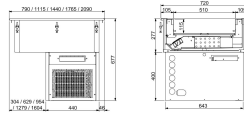

EINBAUKÜHLWANNE UMLUFTKÜHLUNG 5/1 - 160MM

5.685,00 €

SKU:

7495.0085

EAN code	7422242923924	Breite (mm)	1765
Tiefe (mm)	720	Höhe (mm)	677
Paketpost	Nein	Bruttogewicht (kg)	89
Spannung (Volt)	230	Frequenz (Hz)	50/60
Ampere (A)	3,56	Gesamtleistung (kW)	0,485
Kühlmittel	R 290	Temperaturbereich (° C)	0/+4
Einbau Breite (mm)	1740	Einbautiefe (mm)	690
Inhalt des GN	5/1	Beleuchtung	Nein
Art der Kühlung	Umluft	Marke	COMBISTEEL
Kältemittelmenge (gr)	138		