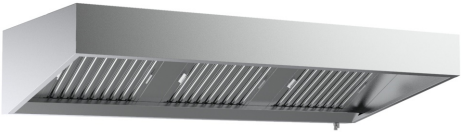

950 WANDHAUBEN 3000 *TRANSPORT AUF ANFRAGE*

955,00 €

SKU:

7333.0625

EAN code	7422242941966	Breite (mm)	3000
Tiefe (mm)	950	Höhe (mm)	400
Material	Edelstahl 430	Bruttogewicht (kg)	68
Größe Filter(s) BxTxH (mm)	5x 495x495x25	Beleuchtung	Ja
Anzahl der Filter	5	Filtern	Ja
Fettablasshahn	Ja	Regler	Nein
Motor	Nein	Marke	COMBISTEEL