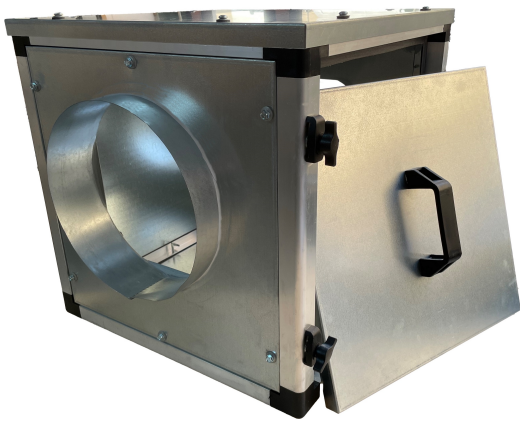

**VENTILATOR IN DOSE DOPPELWANDIG
7/7/1400**

1.200,00 €

SKU:

7225.0175

EAN code	7435137887881	Type	7/7 1400
Breite (mm)	450	Tiefe (mm)	450
Höhe (mm)	450	Paketpost	Nein
Bruttogewicht (kg)	20	Spannung (Volt)	230
Frequenz (Hz)	50	Ampere (A)	2
Gesamtleistung (kW)	0,2	Auspuff (mm)	Ø 254
Kapazität in m3 Luft / Stunde	1500	Geschwindigkeit (U / min)	1400
Marke	COMBISTEEL		