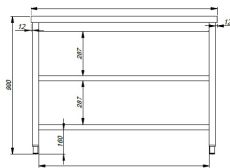

800 ARBEITSTISCH 2 BODEN 1000

730,00 €

SKU:

7812.0320

EAN code	7422242873816	Breite (mm)	1000
Tiefe (mm)	800	Höhe (mm)	900
Paketpost	Nein	Bruttogewicht (kg)	47
Marke	COMBISTEEL		