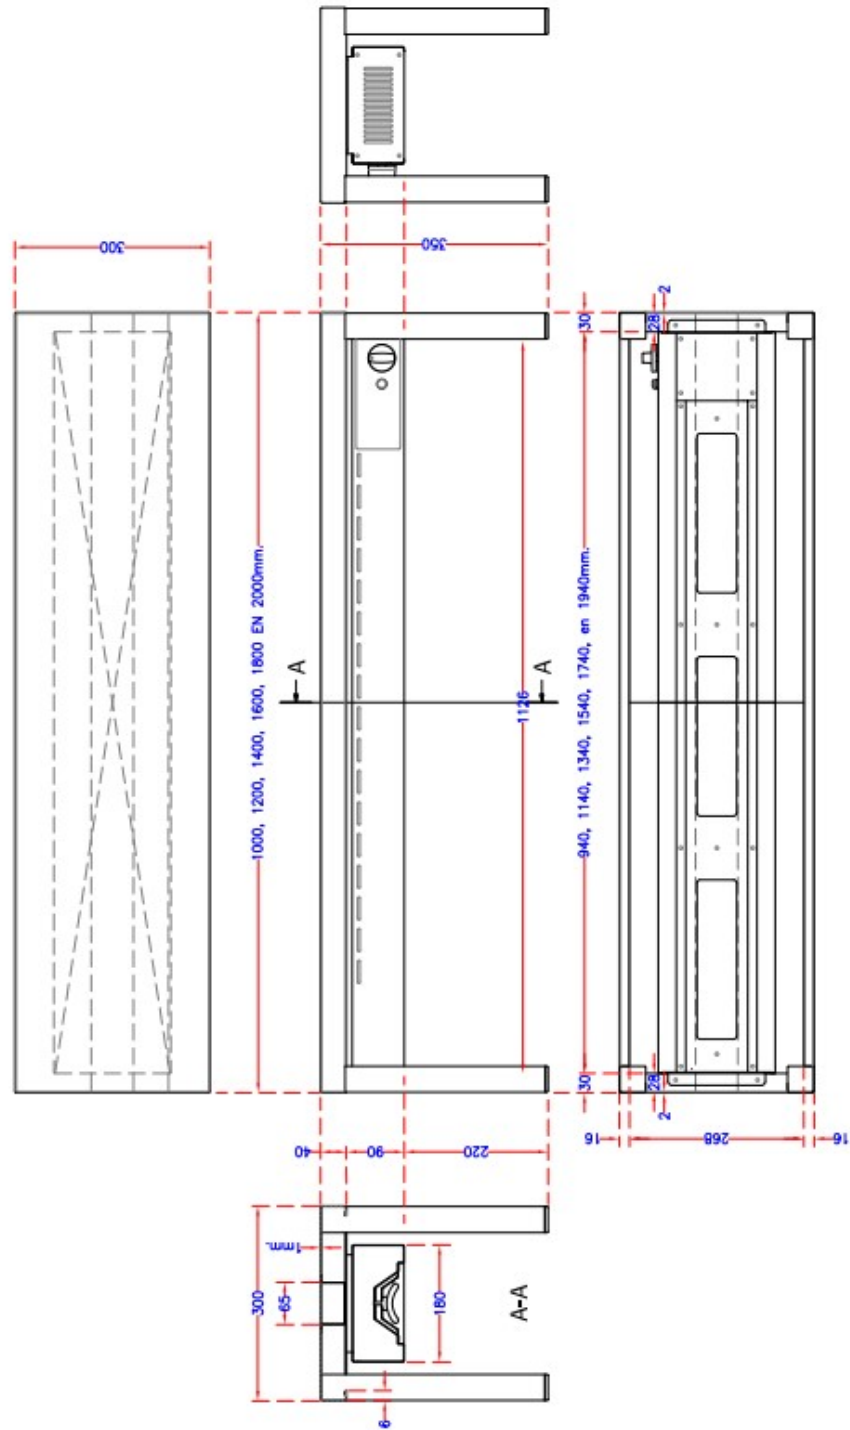

## AUFSATZBORD KERAMISCH BEHEIZT 1 STUFIG 1200 3 HEATERS OF 250W

960,00 €

SKU:

7020.0705

EAN code	7435137877837	Breite (mm)	1200
Tiefe (mm)	300	Höhe (mm)	350
Material	Edelstahl	Paketpost	Nein
Bruttogewicht (kg)	12	Spannung (Volt)	230
Frequenz (Hz)	50	Gesamtleistung (kW)	0,75
Anzahl der Elemente	3x 250W	Marke	COMBISTEEL
Plug-in-bereit	Ja		

ETAGERES SINGLE + Heat strip  
brushed stainless steel 1mm.