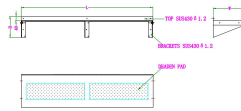

300 EDELSTAHL WANDBORDE 1500 INKL. KONSOLES

95,00 €

SKU:

7490.0165

EAN code	7435137820802	Breite (mm)	1500
Tiefe (mm)	300	Höhe (mm)	190
Material	Edelstahl 430	Paketpost	Ja
Bruttogewicht (kg)	1	Max. Fachlast / Blatt (kg)	45
Marke	COMBISTEEL		