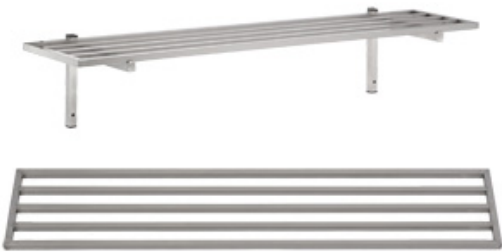

EDELSTAHL GITTERROST 1000 INKL. KONSOLES

275,00 €

SKU:

7419.0300

EAN code	7435137860860	Breite (mm)	1000
Tiefe (mm)	300	Höhe (mm)	20
Material	Edelstahl 430	Paketpost	Ja
Nettogewicht (kg)	6	Max. Fachlast / Blatt (kg)	30