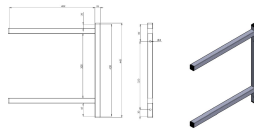

FESTE KONSOLE DOPPELT 400

50,00 €

SKU:

7412.1731

EAN code	6017443310362	Paketpost	Ja
Bruttogewicht (kg)	2	Angaben	Die Gewichtsbelastbarkeit beträgt 25 kg für jede Halterung
Marke	COMBISTEEL		