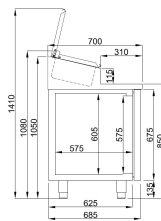

SALADETTE 2 TÜREN 7x 1/3GN BEHÄLTER

3.140,00 €

SKU:

7489.5140

EAN code	6017430194142	Type	Pro Line
Breite (mm)	1400	Tiefe (mm)	700
Höhe (mm)	1090	Material	Edelstahl AISI 304
Bruttogewicht (kg)	155	Spannung (Volt)	230
Frequenz (Hz)	50/60	Gesamtleistung (kW)	0,3
Kühlmittel	R 290	Temperaturbereich (° C)	-2/+8
Anzahl Roste	2	Nutzhalt (l)	178
Inhalt des GN	7x 1/3 GN PAN	Maximale Tiefe GN Behälter (mm)	150
Art der Kühlung	Umluft	Anzahl der Türen	2
Geräuschpegel (dB)	40	Abtauung	Automatisch
Max. Umgebungstemperatur (°C)	43	Isolationsstärke (mm)	50
Marke	COMBISTEEL	Kältemittelmenge (gr)	140
Plug-in-bereit	Ja		