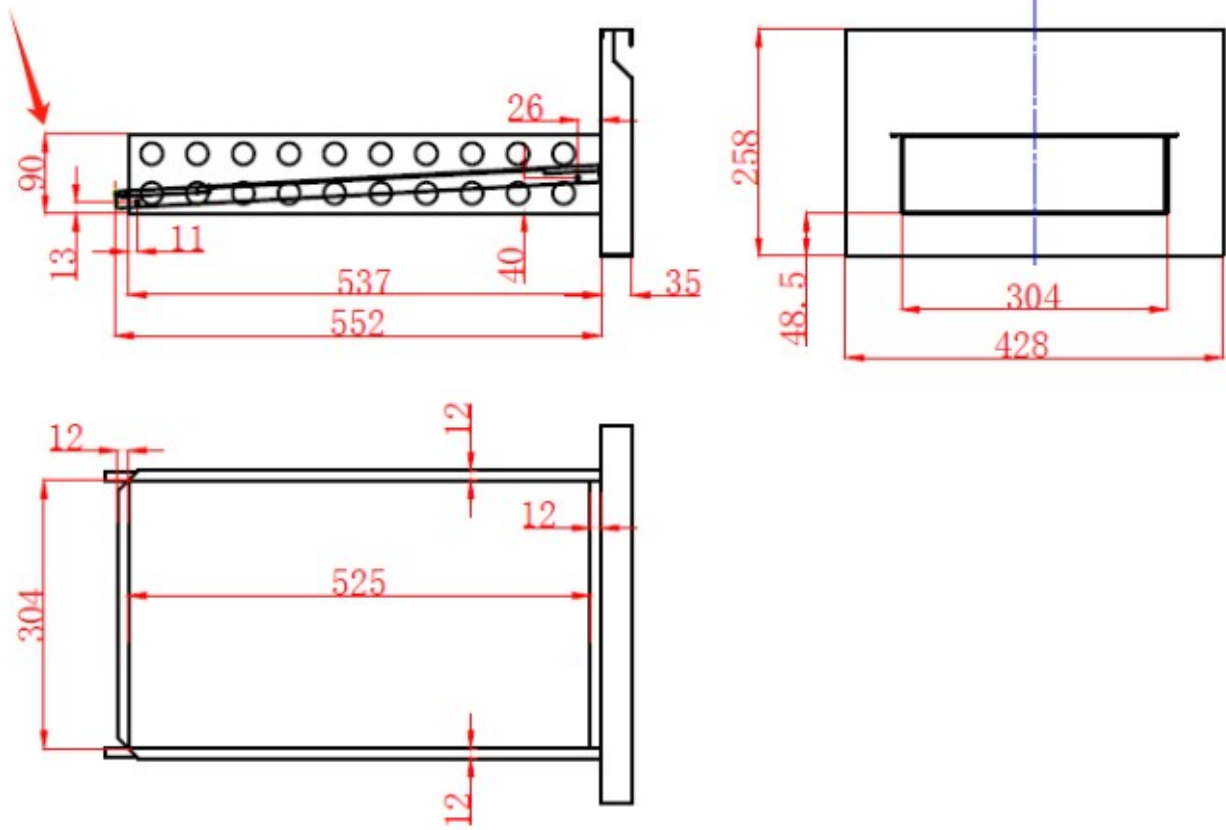

## KÜHLTISCH 4 LADEN

1.335,00 €

SKU:

7950.0110

EAN code	7435137795780	Type	Compact Line
Breite (mm)	900	Tiefe (mm)	700
Höhe (mm)	875	Material	Edelstahl 18/8
Material Innenraum	Edelstahl 201	Farbe	Edelstahl
Bruttogewicht (kg)	99	Spannung (Volt)	230
Frequenz (Hz)	50	Gesamtleistung (kW)	0.34
Kühlmittel	R 600 A	Temperaturbereich (° C)	+2 / +8
Inhalt Brutto (Ltr.)	257	Dim. Innere BxTxH (mm)	830x595x456
Art der Kühlung	Statisch mit Lüfter	Anzahl der Schubladen	4
Geräuschpegel (dB)	48	Abtauung	Automatisch
Energie-Effizienzklasse (A/G)	C	Marke	COMBISTEEL
Kältemittelmenge (gr)	70	Kabellänge (mm)	2330
EPREL ID	2118715	Plug-in-bereit	Ja

 **4**  
30°C-55%

2015/1094-I