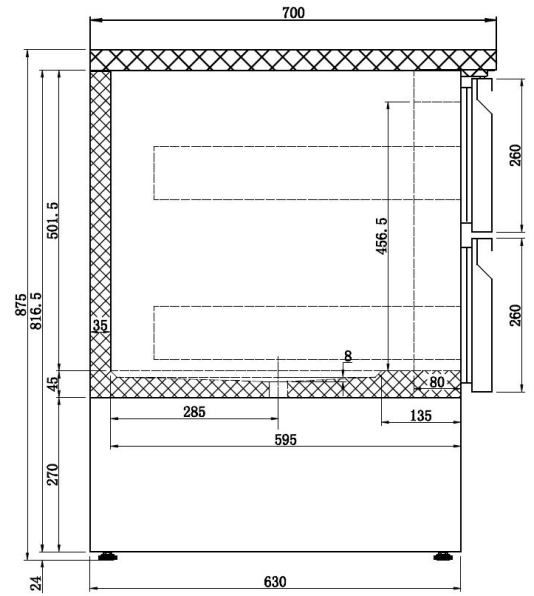

## KÜHLTISCH 4 LADEN

1.335,00 €

SKU:

7950.0110

EAN code	7435137795780	Type	Compact Line
Breite (mm)	900	Tiefe (mm)	700
Höhe (mm)	875	Material	Edelstahl 18/8
Material Innenraum	Edelstahl 201	Farbe	Edelstahl
Bruttogewicht (kg)	99	Spannung (Volt)	230
Frequenz (Hz)	50	Gesamtleistung (kW)	0.34
Kühlmittel	R 600 A	Temperaturbereich (° C)	+2 / +8
Inhalt Brutto (Ltr.)	257	Dim. Innere BxTxH (mm)	830x595x456
Art der Kühlung	Statisch mit Lüfter	Anzahl der Schubladen	4
Geräuschpegel (dB)	48	Abtauung	Automatisch
Energie-Effizienzklasse (A/G)	C	Marke	COMBISTEEL
Kältemittelmenge (gr)	70	Kabellänge (mm)	2330
EPREL ID	2118715	Plug-in-bereit	Ja

 **4**  
30°C-55%

2015/1094-I