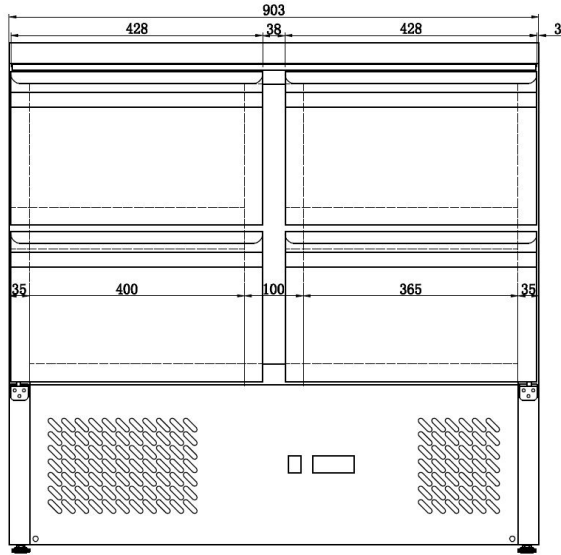

## KÜHLTISCH 4 LADEN

1.335,00 €

SKU:

7950.0110

EAN code	7435137795780	Type	Compact Line
Breite (mm)	900	Tiefe (mm)	700
Höhe (mm)	875	Material	Edelstahl 18/8
Material Innenraum	Edelstahl 201	Farbe	Edelstahl
Bruttogewicht (kg)	99	Spannung (Volt)	230
Frequenz (Hz)	50	Gesamtleistung (kW)	0.34
Kühlmittel	R 600 A	Temperaturbereich (° C)	+2 / +8
Inhalt Brutto (Ltr.)	257	Dim. Innere BxTxH (mm)	830x595x456
Art der Kühlung	Statisch mit Lüfter	Anzahl der Schubladen	4
Geräuschpegel (dB)	48	Abtauung	Automatisch
Energie-Effizienzklasse (A/G)	C	Marke	COMBISTEEL
Kältemittelmenge (gr)	70	Kabellänge (mm)	2330
EPREL ID	2118715	Plug-in-bereit	Ja

 **4**  
30°C-55%

2015/1094-I