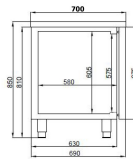

700 KÜHLTISCH 4 TÜREN EXKL. MOTOR

3.965,00 €

SKU:

7489.5095

EAN code	6017440468486	Type	Pro Line
Breite (mm)	2060	Tiefe (mm)	700
Höhe (mm)	850	Material	Edelstahl AISI 304
Bruttogewicht (kg)	145	Spannung (Volt)	230
Frequenz (Hz)	50/60	Gesamtleistung (kW)	0,24
Temperaturbereich (° C)	-2/+8	Anzahl Roste	4
Inhalt Brutto (Ltr.)	632	Inhalt des GN	1/1
Art der Kühlung	Umluft	Anzahl der Türen	4
Geräuschpegel (dB)	40	Abtauung	Automatisch
Max. Umgebungstemperatur (°C)	32	Isolationsstärke (mm)	50
Energie-Effizienzklasse (A/G)	Kein Energieetikett erforderlich	Marke	COMBISTEEL