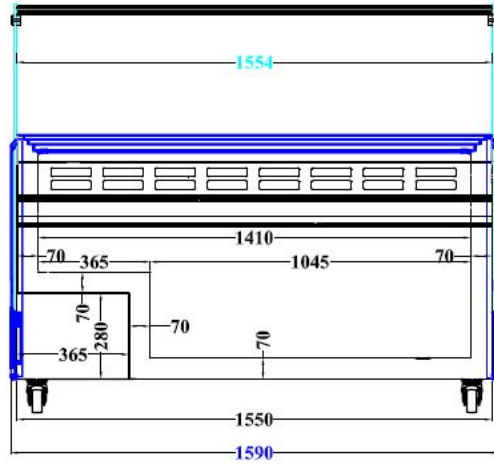

SPEISEISVITRINE HAWAI 16X 5LTR *TRANSPORT AUF ANFRAGE*

5.450,00 €

SKU: 7472.0115

Hawaii Speiseisvitrine – Perfekte Präsentation und Optimale Kühlung

Präsentieren Sie Ihr handwerklich hergestelltes Eis auf die bestmögliche Weise mit unserer Hawaii Speiseisvitrine. Dank einer effizienten Kühltechnologie und einem stilvollen Design bleibt Ihr Eis perfekt temperiert und ansprechend für Ihre Kunden präsentiert. Die Hawaii Speiseisvitrine bietet Platz für 16 Behälter à 5 Liter, und die Unterkühlung bietet zusätzlichen Stauraum. Das Modell ist mobil, sodass es flexibel bewegt werden kann. Abmessungen: 1590x1195x1335 mm (BxTxH) – Temperatur: -22/-15°C – Energieverbrauch: 0,37 kW – Gewicht: 195 kg.

EAN code	7435137797746	Breite (mm)	1590
Tiefe (mm)	1195	Höhe (mm)	1335
Farbe	Weiß	Bruttogewicht (kg)	195
Spannung (Volt)	230	Frequenz (Hz)	50
Kühlmittel	R 290	Kapazität in Einheiten pro Zeit	16x5 ltr
Temperaturbereich (° C)	-22/-15	Inhalt Brutto (Ltr.)	630
Dim. Innere BxTxH (mm)	1410x770x653	Betrieb	Digital
Beleuchtung	Ja	Art der Kühlung	Statisch
Fahrbar	Ja	Abtauung	Automatisch
Max. Umgebungstemperatur (°C)	30	Marke	COMBISTEEL
Kältemittelmenge (gr)	140	Energie-Effizienzklasse (A/G)	B
EPREL ID	2523652	Plug-in-bereit	Ja
Lieferung exklusiv	Eisbehälter		