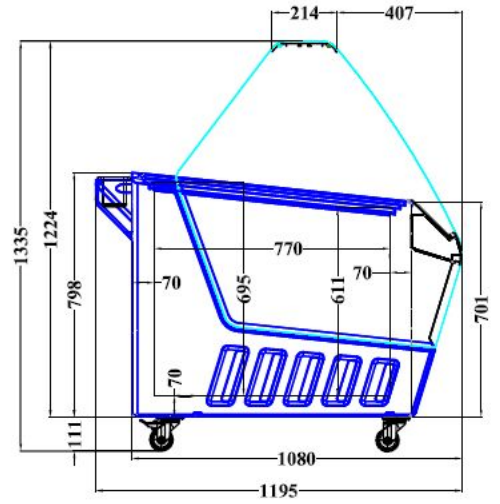

SPEISEISVITRINE HAWAI 16X 5LTR *TRANSPORT AUF ANFRAGE*

5.450,00 €

SKU: 7472.0115

Hawaii Speiseisvitrine – Perfekte Präsentation und Optimale Kühlung

Präsentieren Sie Ihr handwerklich hergestelltes Eis auf die bestmögliche Weise mit unserer Hawaii Speiseisvitrine. Dank einer effizienten Kühltechnologie und einem stilvollen Design bleibt Ihr Eis perfekt temperiert und ansprechend für Ihre Kunden präsentiert. Die Hawaii Speiseisvitrine bietet Platz für 16 Behälter à 5 Liter, und die Unterkühlung bietet zusätzlichen Stauraum. Das Modell ist mobil, sodass es flexibel bewegt werden kann. Abmessungen: 1590x1195x1335 mm (BxTxH) – Temperatur: -22/-15°C – Energieverbrauch: 0,37 kW – Gewicht: 195 kg.

EAN code	7435137797746	Breite (mm)	1590
Tiefe (mm)	1195	Höhe (mm)	1335
Farbe	Weiß	Bruttogewicht (kg)	195
Spannung (Volt)	230	Frequenz (Hz)	50
Kühlmittel	R 290	Kapazität in Einheiten pro Zeit	16x5 ltr
Temperaturbereich (° C)	-22/-15	Inhalt Brutto (Ltr.)	630
Dim. Innere BxTxH (mm)	1410x770x653	Betrieb	Digital
Beleuchtung	Ja	Art der Kühlung	Statisch
Fahrbar	Ja	Abtauung	Automatisch
Max. Umgebungstemperatur (°C)	30	Marke	COMBISTEEL
Kältemittelmenge (gr)	140	Energie-Effizienzklasse (A/G)	B
EPREL ID	2523652	Plug-in-bereit	Ja
Lieferung exklusiv	Eisbehälter		