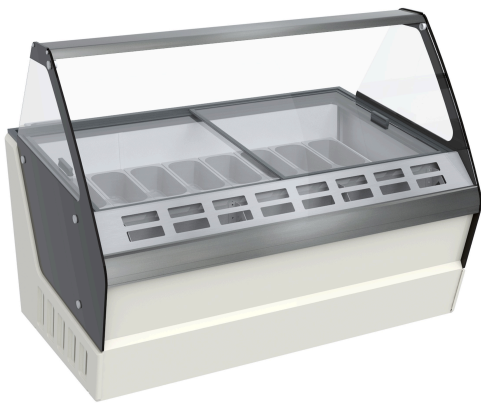

SPEISEISVITRINE HAWAI 16X 5LTR *TRANSPORT AUF ANFRAGE*

5.450,00 €

SKU: 7472.0115

Hawaii Speiseisvitrine – Perfekte Präsentation und Optimale Kühlung

Präsentieren Sie Ihr handwerklich hergestelltes Eis auf die bestmögliche Weise mit unserer Hawaii Speiseisvitrine. Dank einer effizienten Kühltechnologie und einem stilvollen Design bleibt Ihr Eis perfekt temperiert und ansprechend für Ihre Kunden präsentiert. Die Hawaii Speiseisvitrine bietet Platz für 16 Behälter à 5 Liter, und die Unterkühlung bietet zusätzlichen Stauraum. Das Modell ist mobil, sodass es flexibel bewegt werden kann. Abmessungen: 1590x1195x1335 mm (BxTxH) – Temperatur: -22/-15°C – Energieverbrauch: 0,37 kW – Gewicht: 195 kg.

- **LED-Beleuchtung** – Sorgt für eine optimale Produktpräsentation.
- **Statische Gefrierung** – Zuverlässige und gleichmäßige Kühlung.
- **Automatische Abtauung** – Minimale Wartungsanforderungen und immer optimale Nutzung.
- **Schiebefenster** – Einfache Zugänglichkeit und Erhaltung der Kälte.
- **Inklusive Eisschaufel-Waschanlage** – Für hygienisches und effizientes Arbeiten.

Egal, ob Sie eine klassische Gelateria betreiben oder saisonales Eis anbieten, diese Speiseisvitrine hilft Ihnen, Ihr Produkt auf die schmackhafteste Weise zu präsentieren. Bestellen Sie jetzt und bieten Sie Ihren Kunden eine verlockende Präsentation Ihres leckeren Eises!

EAN code	7435137797746	Breite (mm)	1590
Tiefe (mm)	1195	Höhe (mm)	1335
Farbe	Weiß	Bruttogewicht (kg)	195
Spannung (Volt)	230	Frequenz (Hz)	50
Kühlmittel	R 290	Kapazität in Einheiten pro Zeit	16x5 ltr
Temperaturbereich (° C)	-22/-15	Inhalt Brutto (Ltr.)	630
Dim. Innere BxTxH (mm)	1410x770x653	Betrieb	Digital
Beleuchtung	Ja	Art der Kühlung	Statisch
Fahrbar	Ja	Abtauung	Automatisch
Max. Umgebungstemperatur (°C)	30	Marke	COMBISTEEL
Kältemittelmenge (gr)	140	Energie-Effizienzklasse (A/G)	B
EPREL ID	2523652	Plug-in-bereit	Ja
Lieferung exklusiv	Eisbehälter		